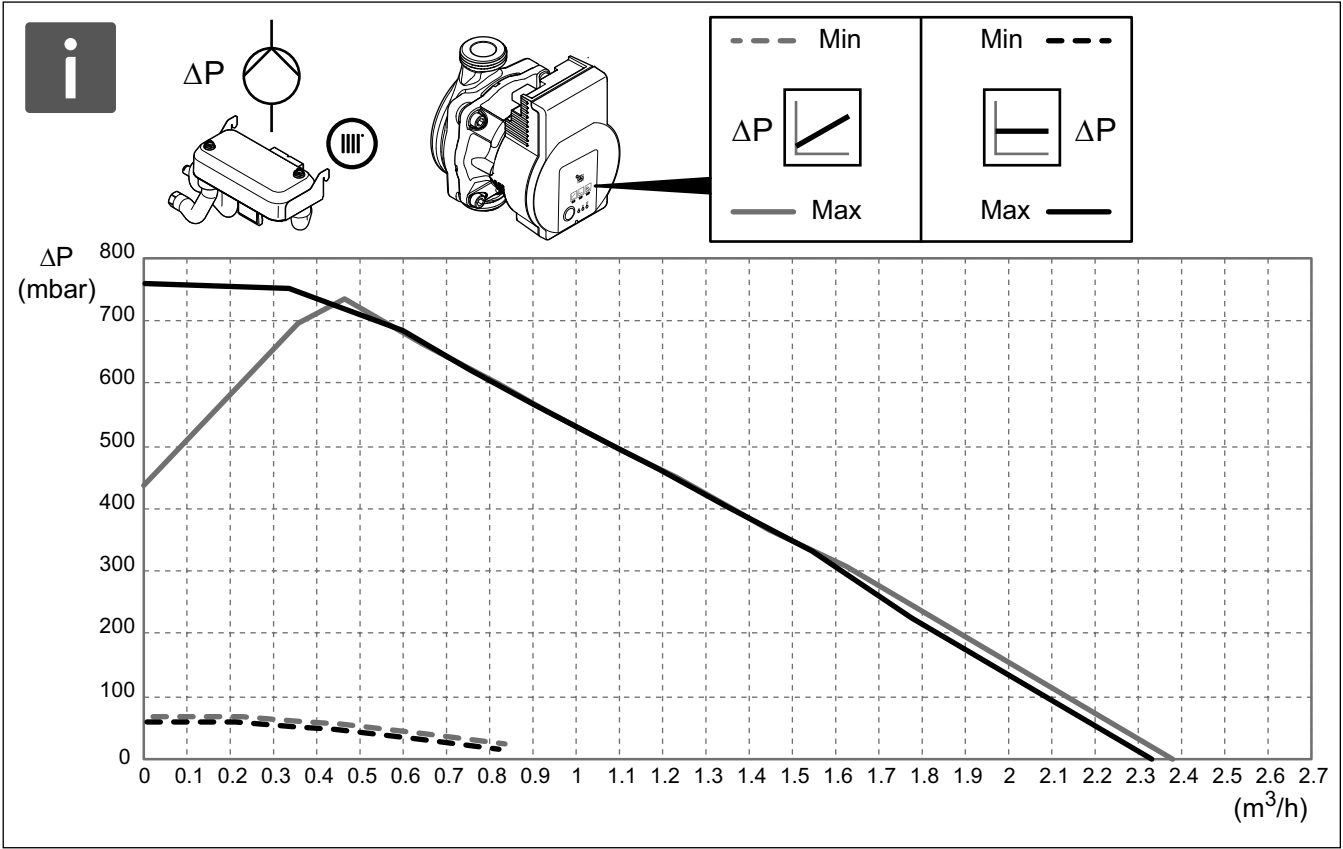

0010027973

0010027982

0020295441_01 | 24/04/2020

Manufacturer

Vaillant GmbH

Berghäuser Str.40 | D-42859 Remscheid
 Telefon 021 91 18-0 | Telefax 021 91 18-28 10
 info@vaillant.de | www.vaillant.de