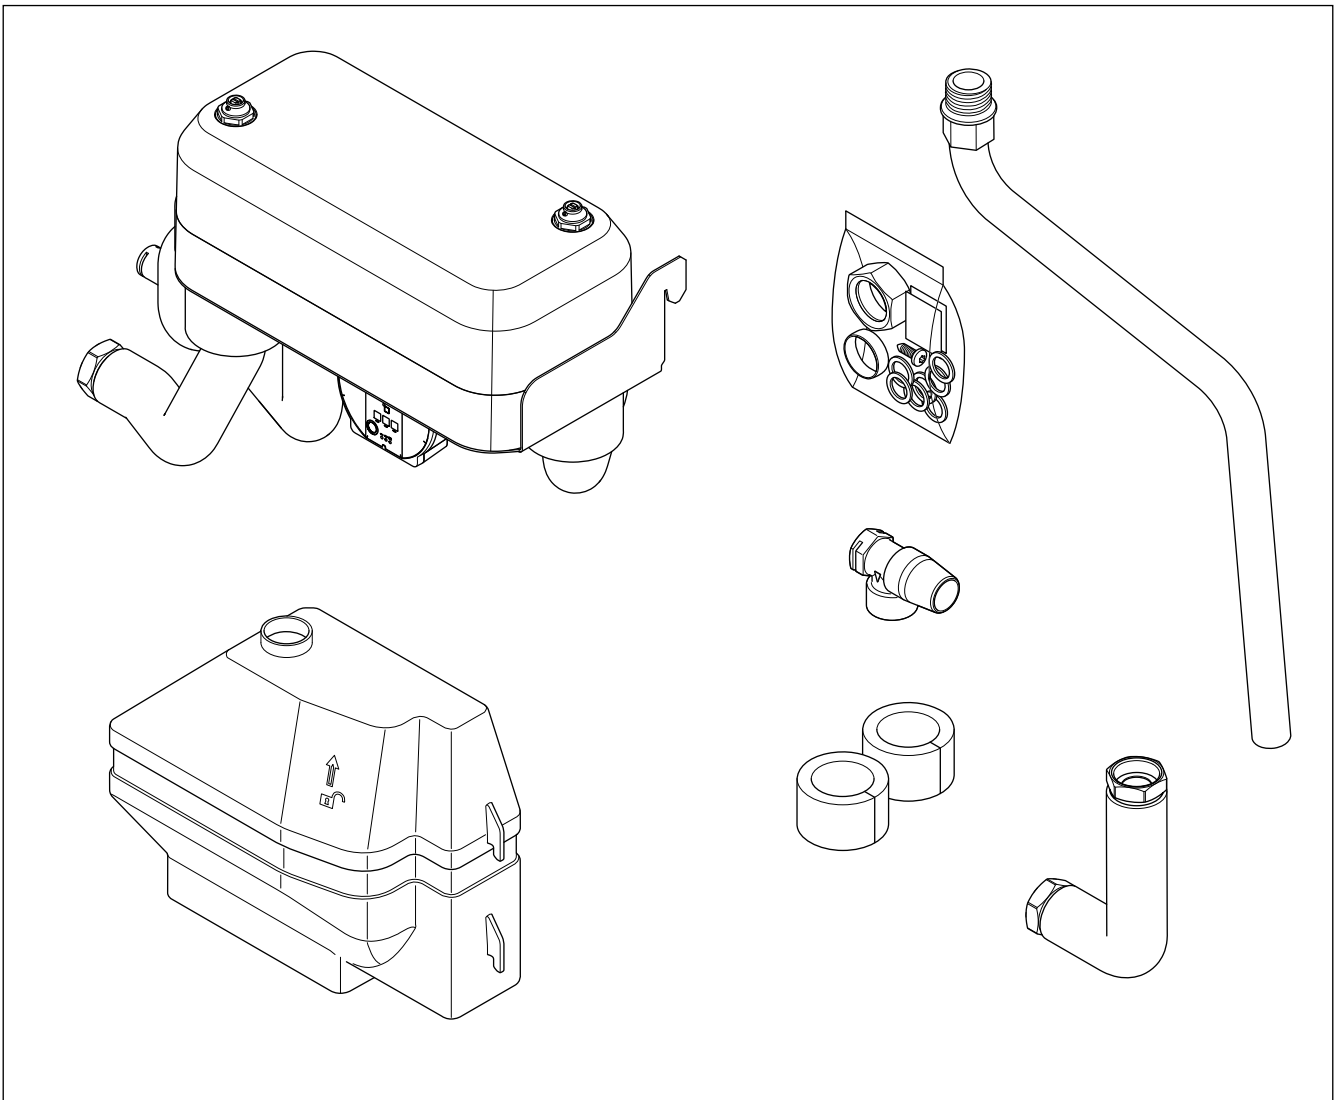

0010027973

0010027982

0020295441_01 | 24/04/2020

Manufacturer

Vaillant GmbH

Berghäuser Str.40 | D-42859 Remscheid
 Telefon 021 91 18-0 | Telefax 021 91 18-28 10
 info@vaillant.de | www.vaillant.de