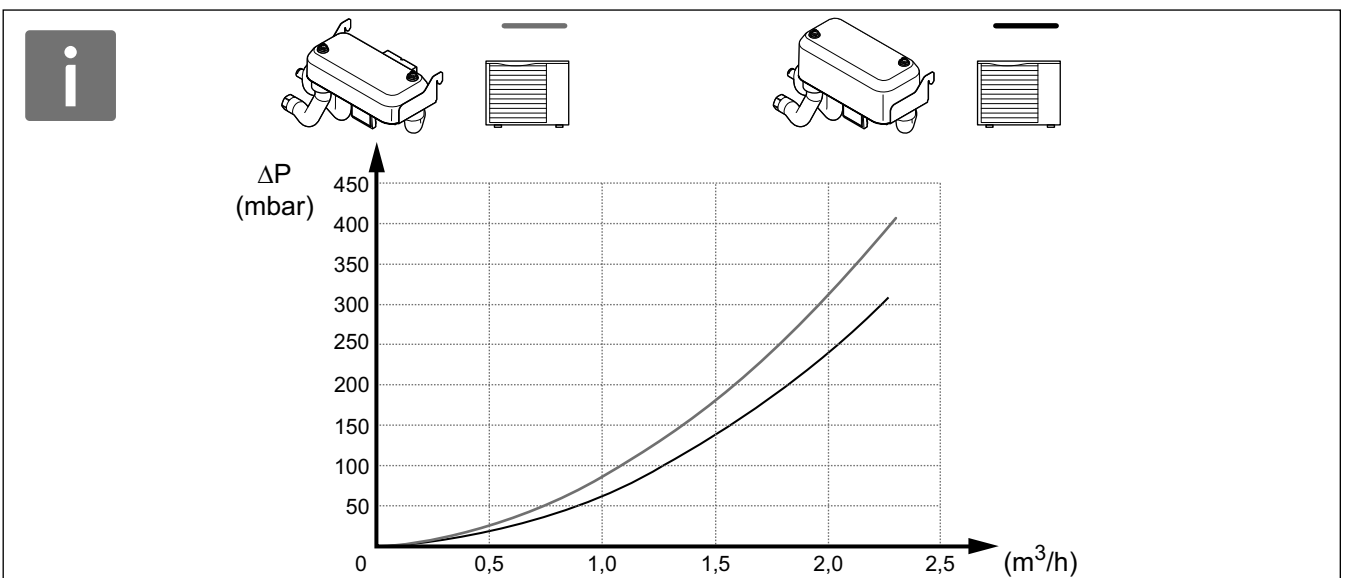

0010027973

0010027982

0020295441_01 | 24/04/2020

Manufacturer

Vaillant GmbH

Berghäuser Str.40 | D-42859 Remscheid
 Telefon 021 91 18-0 | Telefax 021 91 18-28 10
 info@vaillant.de | www.vaillant.de