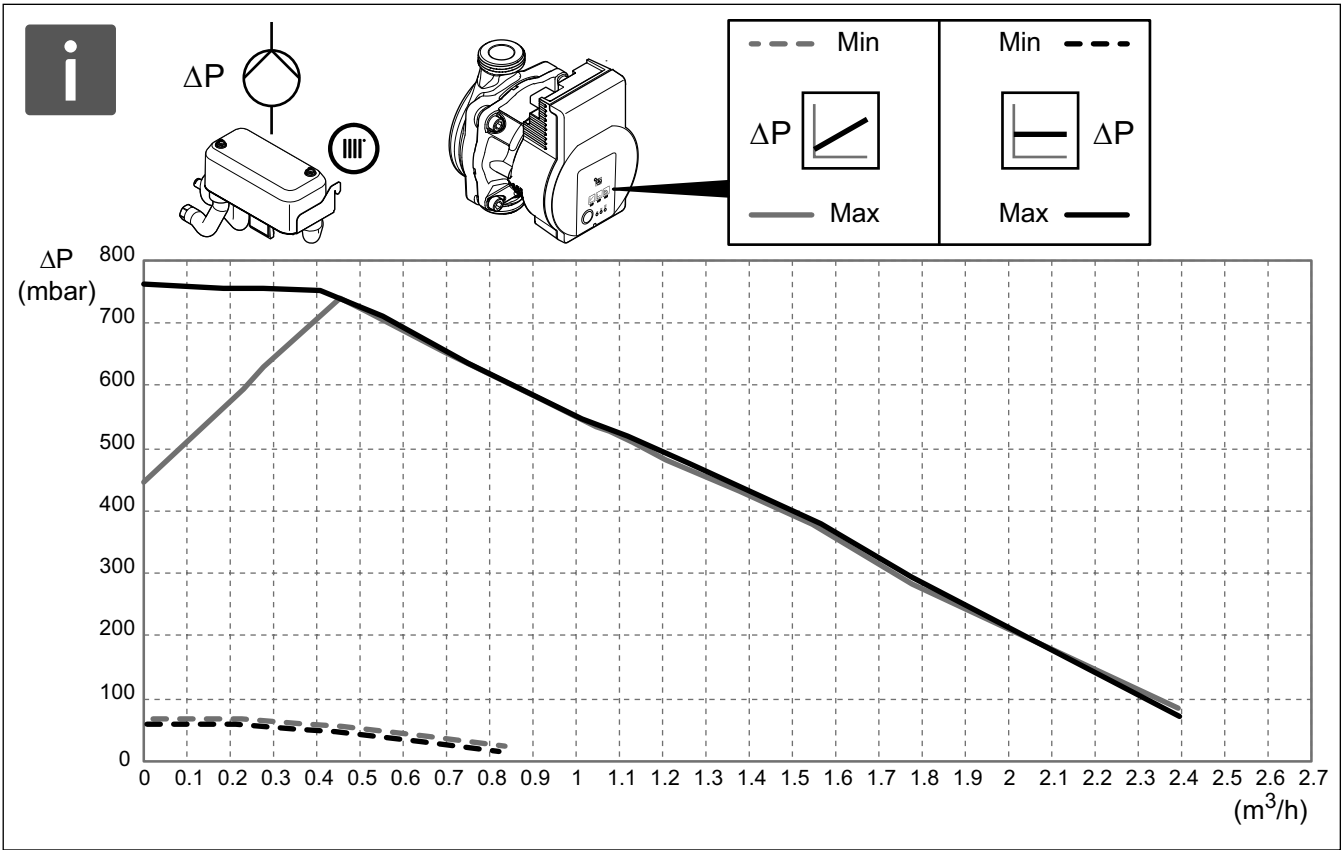

0010027973

0010027982

0020295441_01 | 24/04/2020

Manufacturer

Vaillant GmbH

Berghäuser Str.40 | D-42859 Remscheid
 Telefon 021 91 18-0 | Telefax 021 91 18-28 10
 info@vaillant.de | www.vaillant.de