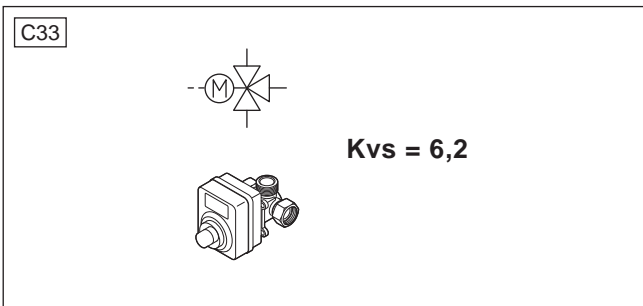

B22

B23

	1	2	3	4	5
CZ	modrá	hnědá	černá	červená	šedá
DE	blau	braun	schwarz	rot	grau
EN	blue	brown	black	red	grey
ES	azul	marrón	negro	rojo	gris
FR	bleu	marron	noir	rouge	gris
HR	plava	smeđa	crna	crvena	siva
HU	kék	barna	fekete	piros	szürke
IT	blu	marrone	nero	rosso	grigio
NL	blauw	bruin	zwart	rood	grijs
PL	niebieski	brązowy	czarny	czerwony	szary
RO	albastru	brun	negru	rosu	gri
RS	plava	smeđa	crna	crvena	siva
RU	голубой	коричневый	черный	красный	серый
SI	modra	rjava	črna	rdeča	siva
SL	modrá	hnedá	čierna	červená	sivá
UA	синій	коричневий	чорний	червоний	сірий