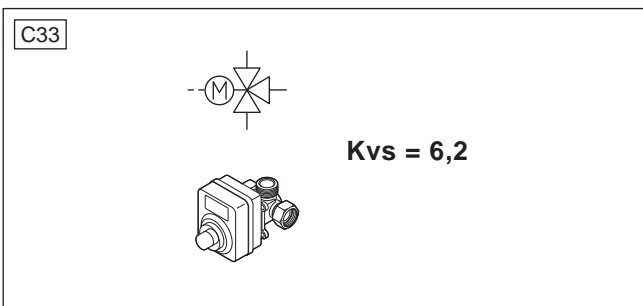

B22

B23

	1	2	3	4	5
CZ	modrá	hnědá	černá	červená	šedá
DE	blau	braun	schwarz	rot	grau
EN	blue	brown	black	red	grey
ES	azul	marrón	negro	rojo	gris
FR	bleu	marron	noir	rouge	gris
HR	plava	smeđa	crna	crvena	siva
HU	kék	barna	fekete	piros	szürke
IT	blu	marrone	nero	rosso	grigio
NL	blauw	bruin	zwart	rood	grijs
PL	niebieski	brązowy	czarny	czerwony	szary
RO	albastru	brun	negru	rosu	gri
RS	plava	smeđa	crna	crvena	siva
RU	голубой	коричневый	черный	красный	серый
SI	modra	rjava	črna	rdeča	siva
SL	modrá	hnedá	črna	črvená	sivá
UA	синій	коричневий	чорний	червоний	сірий