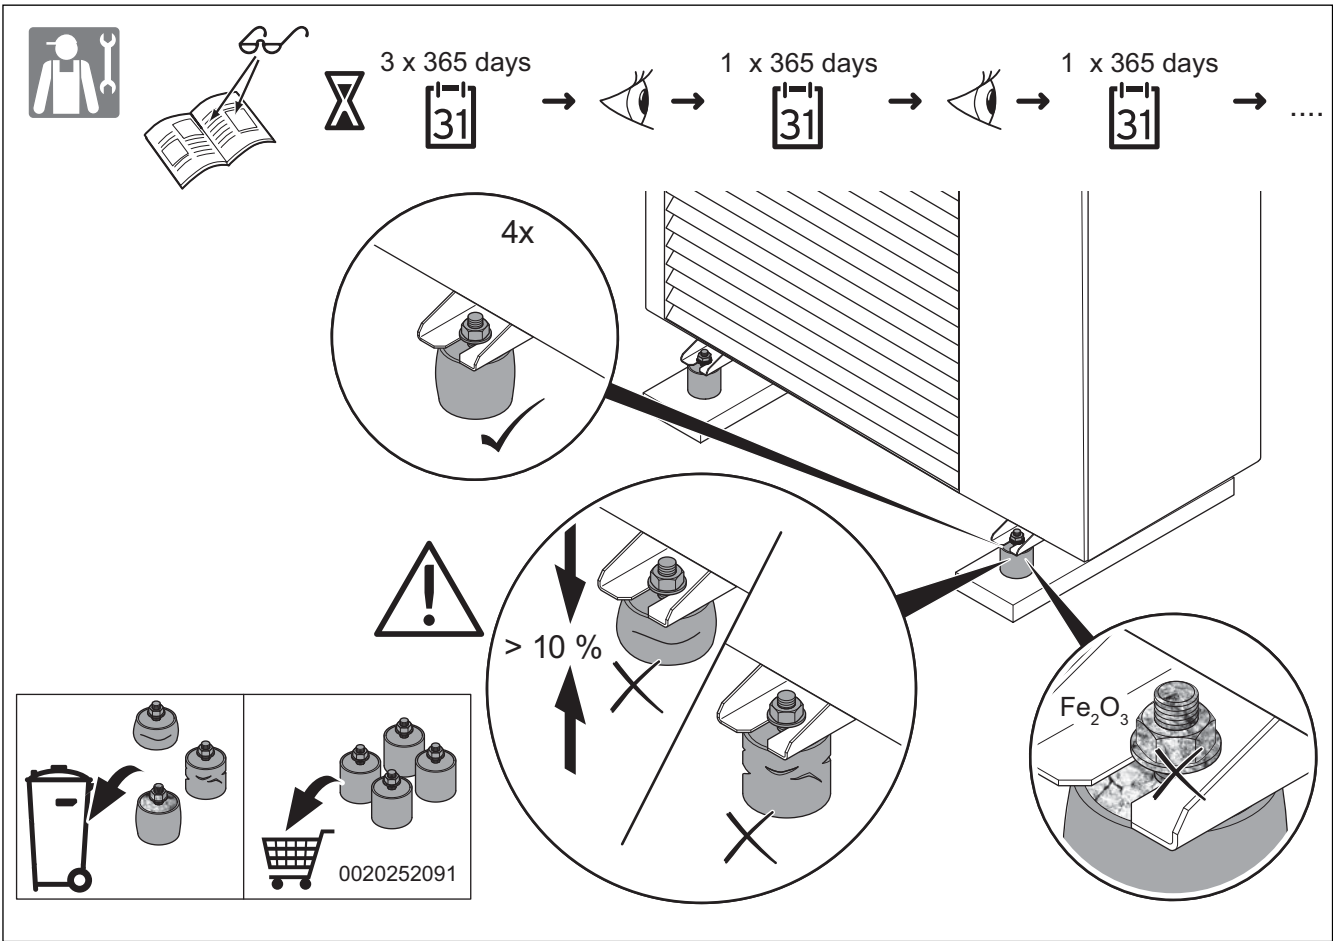

		❄️
	A	100 mm
	B	1000 mm
	C	250 mm
	D	3000 mm
E	500 mm	

A	386 mm	437 mm	477 mm
B	740 mm	778 mm	740 mm

1.

2.

**Manufacturer**

Vaillant GmbH  
 Berghauser Str. 40 ■ D-42859 Remscheid ■ Telefon 0 21 91/18-0  
 Telefax 0 21 91/18-28 10 ■ www.vaillant.de ■ info@vaillant.de