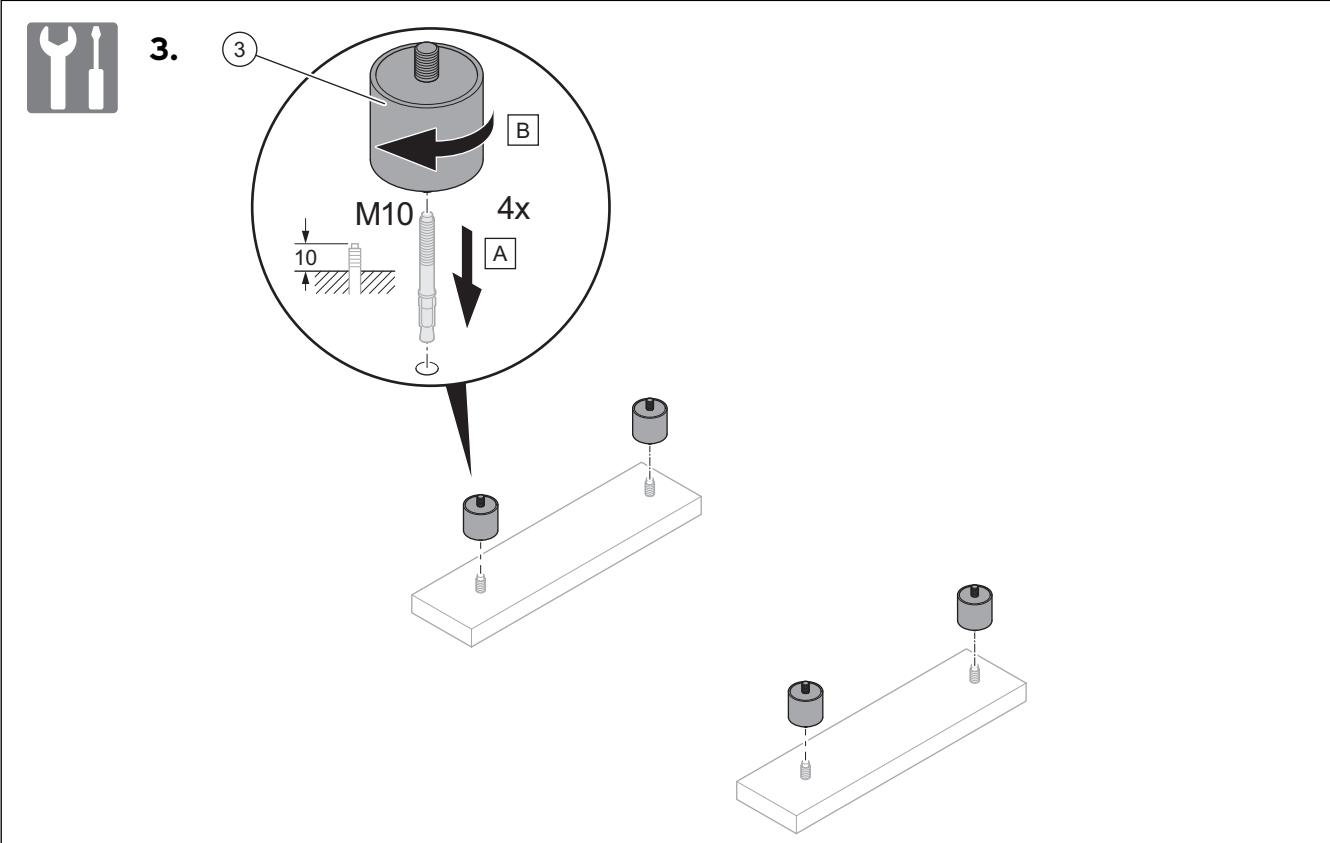

		❄️
	A	100 mm
	B	1000 mm
	C	250 mm
	D	3000 mm
E	500 mm	

A	386 mm	437 mm	477 mm
B	740 mm	778 mm	740 mm

1.

2.

**Manufacturer**

Vaillant GmbH  
 Berghauser Str. 40 ■ D-42859 Remscheid ■ Telefon 0 21 91/18-0  
 Telefax 0 21 91/18-28 10 ■ www.vaillant.de ■ info@vaillant.de