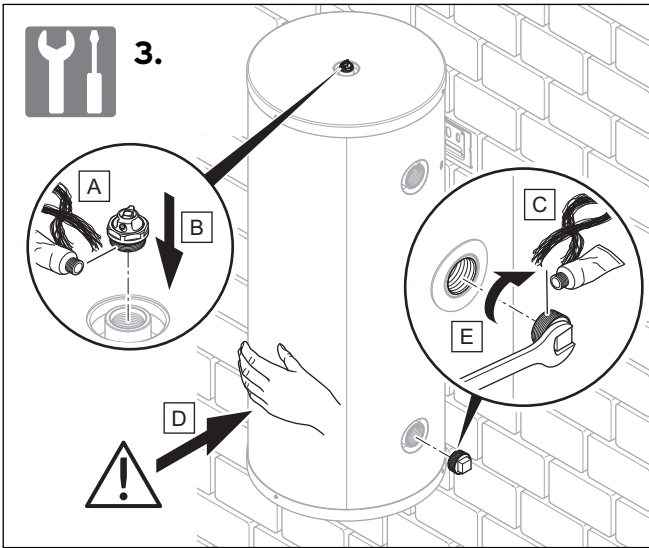

	kg	24,2
	l	45
PMS max.	bar	3,0
	MPa	0,3
 max.	°C	85
 min.	°C	5