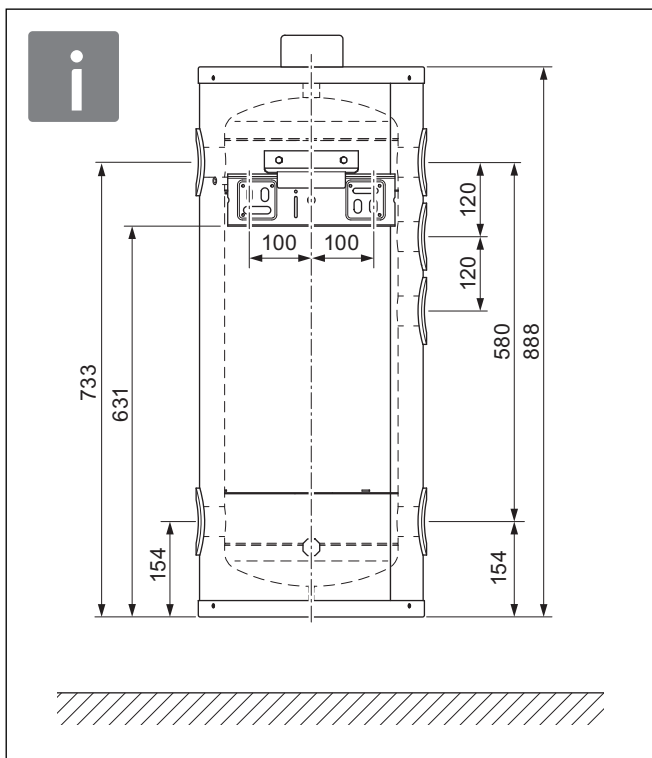

	kg	24,2
	l	45
PMS max.	bar	3,0
	MPa	0,3
 max.	°C	85
 min.	°C	5