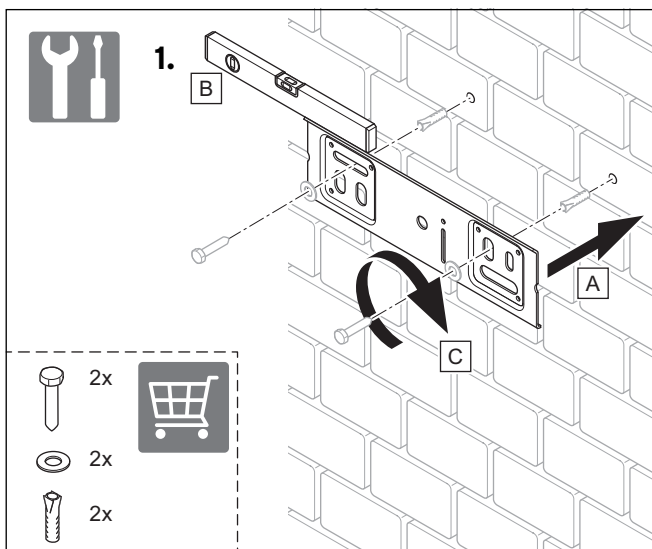

	kg	24,2
	l	45
PMS max.	bar	3,0
	MPa	0,3
 max.	°C	85
 min.	°C	5