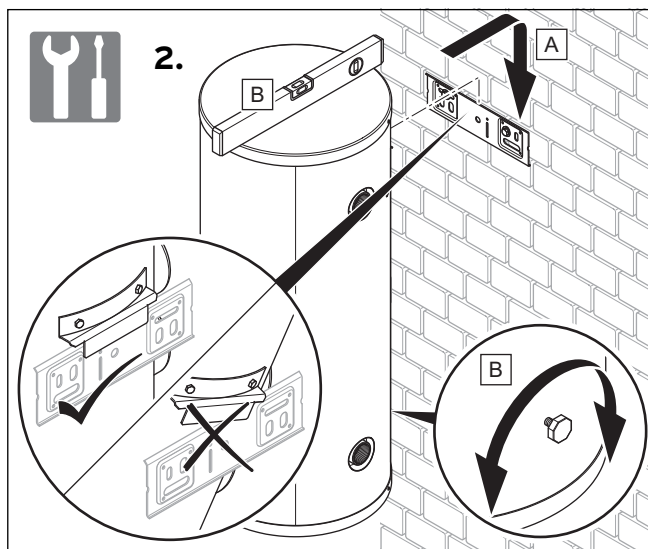

	kg	24,2
	l	45
PMS max.	bar	3,0
	MPa	0,3
 max.	°C	85
 min.	°C	5