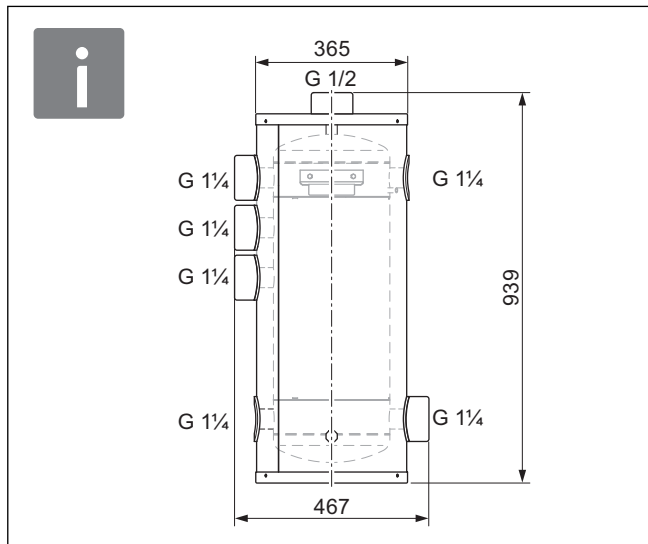

	kg	24,2
	l	45
PMS max.	bar	3,0
	MPa	0,3
 max.	°C	85
 min.	°C	5