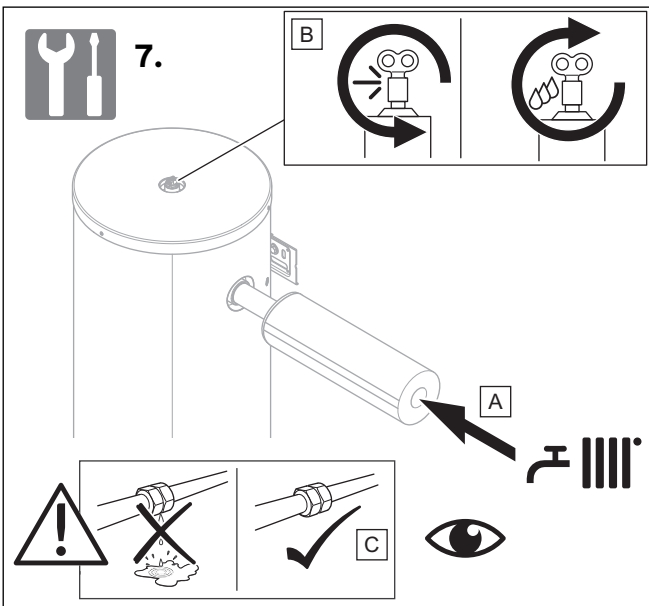

	kg	24,2
	l	45
PMS max.	bar	3,0
	MPa	0,3
 max.	°C	85
 min.	°C	5