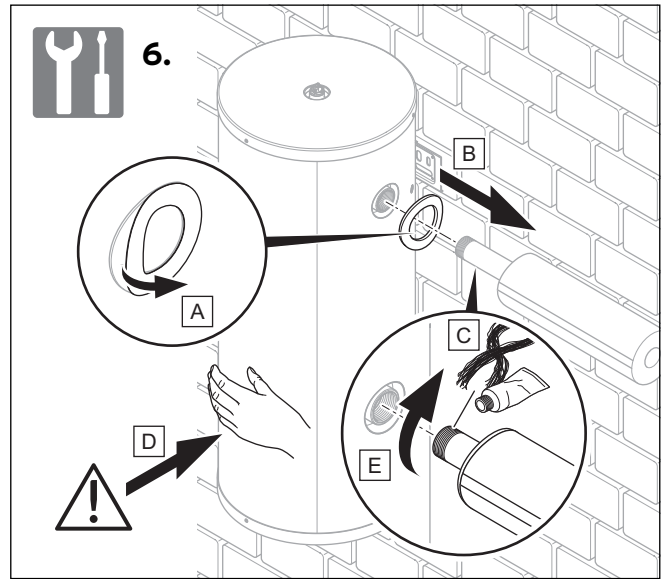

	kg	24,2
	l	45
PMS max.	bar	3,0
	MPa	0,3
 max.	°C	85
 min.	°C	5