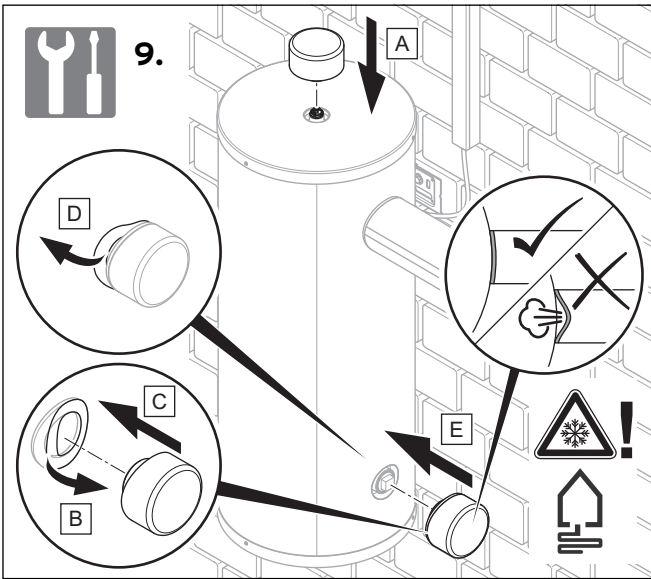

	kg	24,2
	l	45
PMS max.	bar	3,0
	MPa	0,3
 max.	°C	85
 min.	°C	5