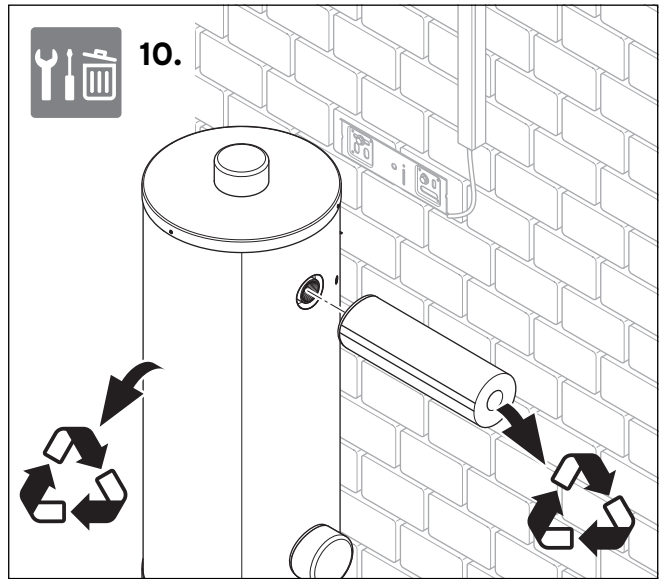

	kg	24,2
	l	45
PMS max.	bar	3,0
	MPa	0,3
 max.	°C	85
 min.	°C	5