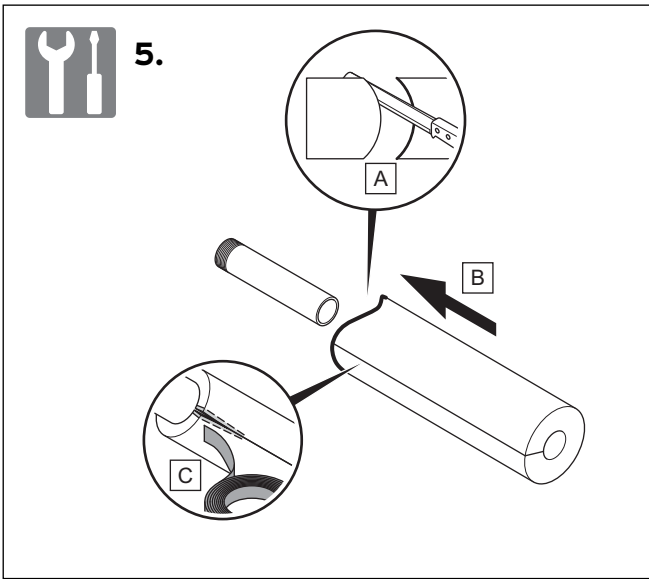

	kg	24,2
	l	45
PMS max.	bar	3,0
	MPa	0,3
 max.	°C	85
 min.	°C	5