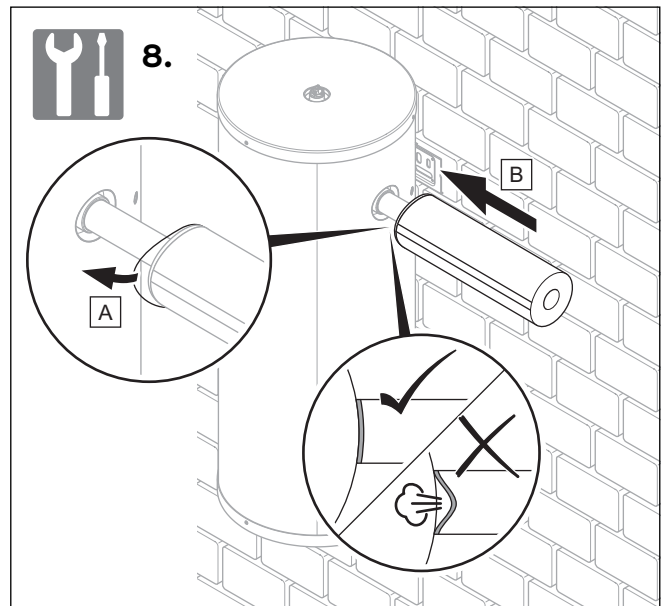

	kg	24,2
	l	45
PMS max.	bar	3,0
	MPa	0,3
 max.	°C	85
 min.	°C	5