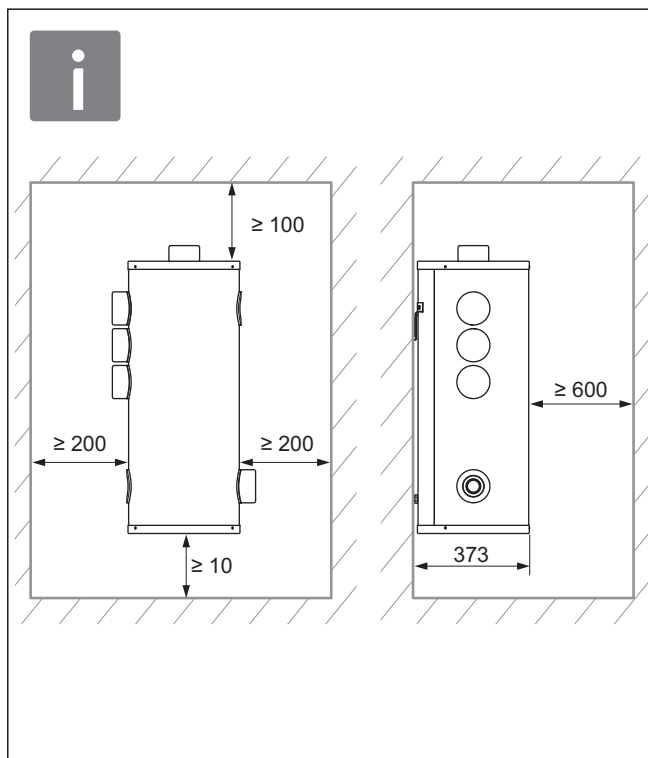

	kg	24,2
	l	45
PMS max.	bar	3,0
	MPa	0,3
 max.	°C	85
 min.	°C	5