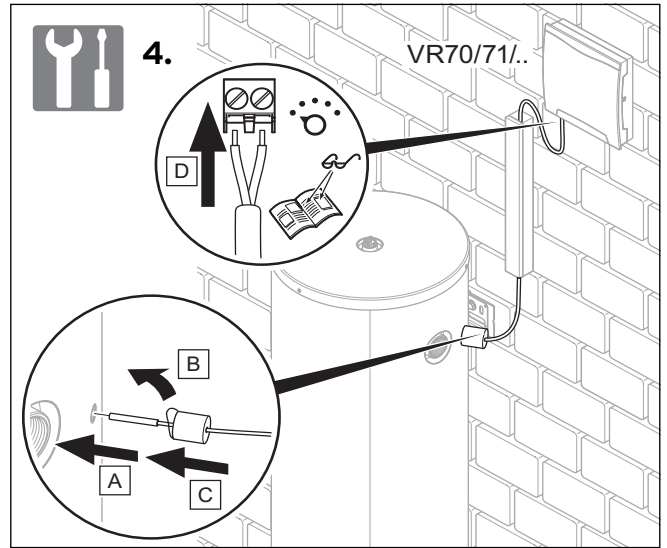

	kg	24,2
	l	45
PMS max.	bar	3,0
	MPa	0,3
 max.	°C	85
 min.	°C	5